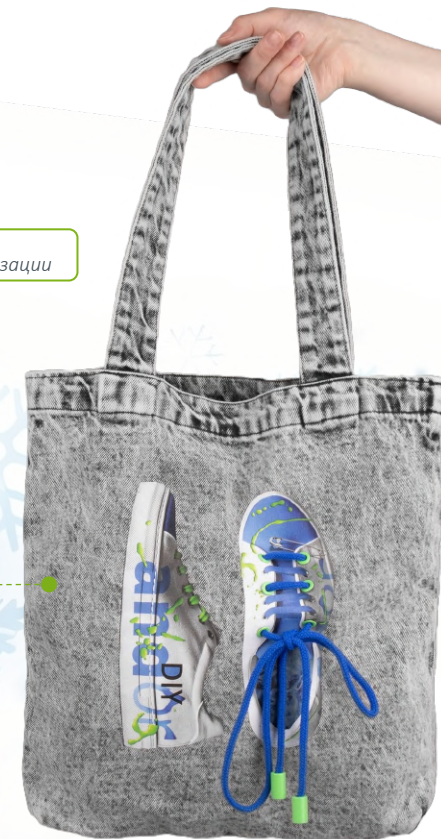

Варежки

HappyGo

Артикул 28901

НОВИНКА

Размеры: S/M, L/XL

Материал: акрил 100%

HappyGo. Зимой весело шагать!

molti

Рюкзак-шопер Casual ver.2

Артикул 16583

НОВИНКА

Пример
кастомизации

Шопер B7

Артикул 16545

Пример
DTF и кастомизации

Объем: 16 л
Размеры: 42x36x12,5 см
Материал: материал верха - хлопок 80%, полиэстер 20%, канвас; подкладка - полиэстер 100%
Плотность: 330 г/м²
Выдерживает нагрузку: до 8 кг
molti

Объем: 6,5 л
Размеры: 35x38x5 см, ручки: 59x4 см
Материал: деним; хлопок 95%; вискоза 5%
Плотность: 420 г/м²
Выдерживает нагрузку: до 10 кг
andor

Коробка складная

Wishful, S

Артикул 25005

НОВИНКА

Коробка

Drop Top