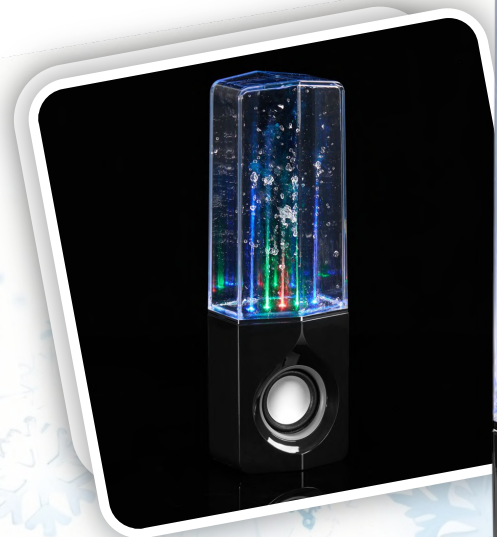

Размеры: диаметр подставки 7,2 см, высота 7,3 см

Материал: металл

Выход беспроводной зарядки:

- смартфон: 15 Вт
- наушники: 3 Вт
- часы: 2,5 Вт

Работает при питании от сети

UNISCEND

Bluetooth-колонка с поющим фонтаном **Fuente**

Артикул 18397

НОВИНКА

Размеры: 16,5x16,5x5,2 см

Материал: пластик

Мощность динамика: 5 Вт

Встроенный аккумулятор: 800 мАч

Время работы от аккумулятора: до 6 часов

*Динамик позволяет без потери качества
наполнить звуком помещение площадью до 30 м²*