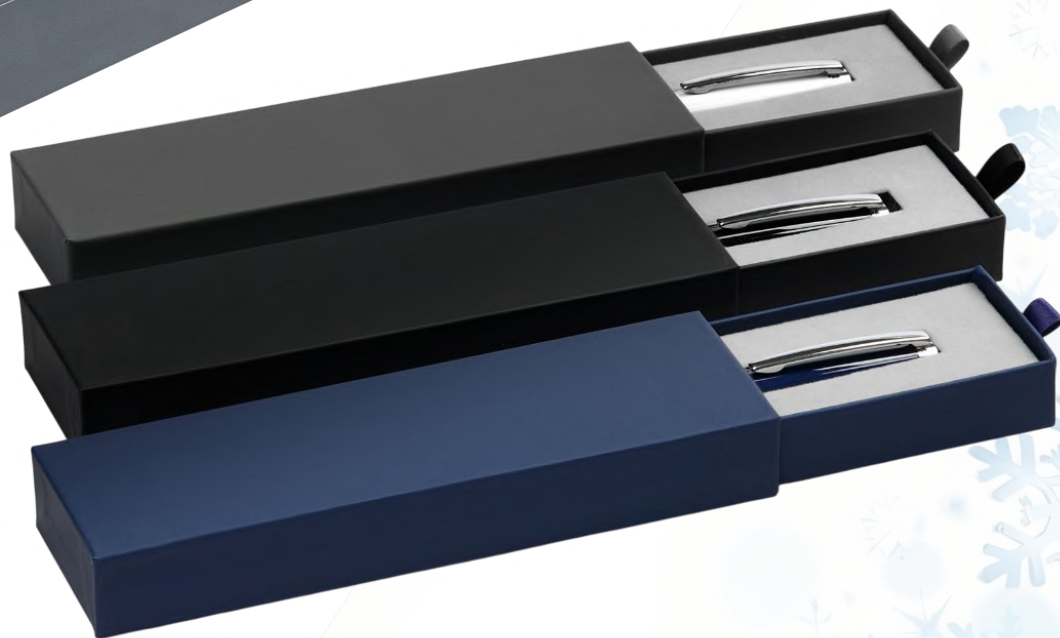

Размеры: 18,3x5,4x2,5 см

Материал: ручка - металл; футляр - картон; покрытие софт-тач

Диаметр шарика: 0,7 мм

Тип стержня: parker style

Механизм ручки: поворотный